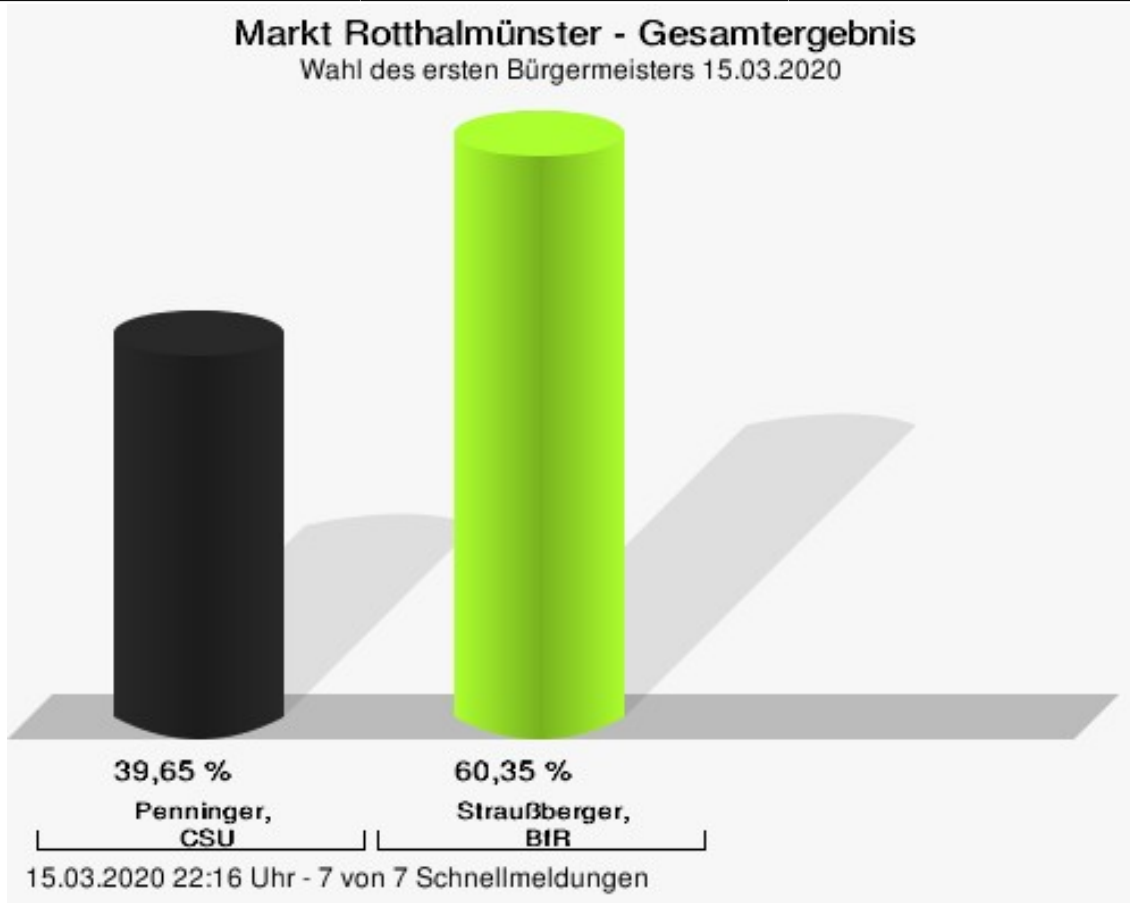

## Wahl des ersten Bürgermeisters 15.03.2020 Markt Rothalmünster

	Anzahl	Prozent
Penninger, CSU	931	39,65 %
Straußberger, BfR	1.417	60,35 %

Penninger, CSU = Penninger, Christlich-Soziale Union in Bayern e.V.

Straußberger, BfR = Straußberger, Bürger für Rothalmünster

<b>Gewählt</b>
Straußberger, Günter (BfR)

## Wahlbeteiligung

15.03.2020 22:16 Uhr - 7 von 7 Schnellmeldungen