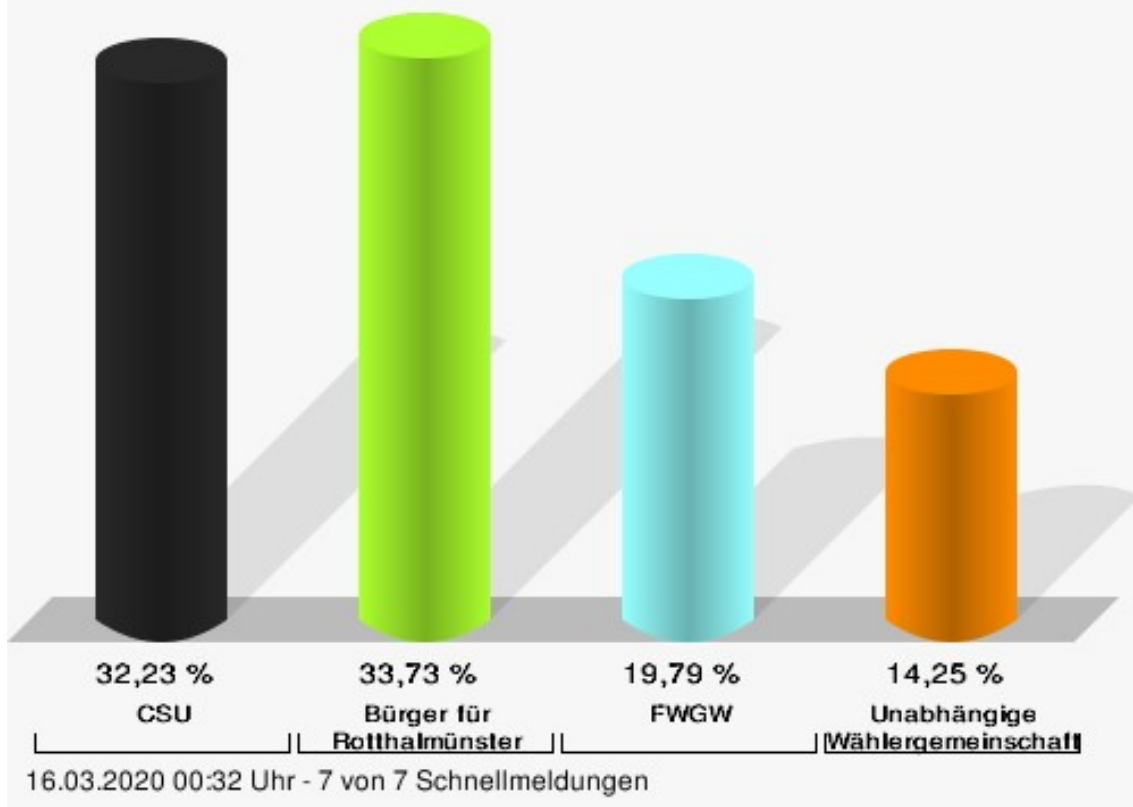

Markt Rothalmünster - Gesamtergebnis

Wahl des Marktgemeinderates 15.03.2020